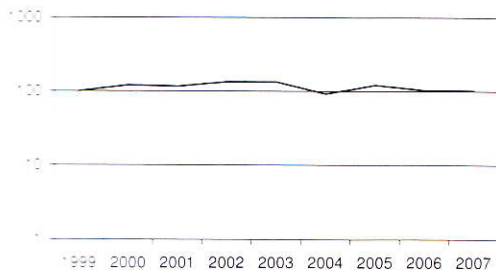

Lantaarntje *Ischnura elegans*

Verspreiding 1990-1997 (cirkel), 1998-2007 (stip).
Distribution 1990-1997 (circle), 1998-2007 (dot).

Vliegtijd 1998-2007.
Flight period 1998-2007.

Trend 1999-2007.
Trend 1999-2007.

Verspreiding en trend

Het Lantaarntje was en is de meest algemene libel van ons land en kan vrijwel in elk biotoop worden aangetroffen. De hoogste aantallen worden weliswaar bereikt bij heldere, vegetatierijke wateren, maar voortplanting vindt plaats in allerlei typen wateren inclusief zeer voedselrijke en zelfs brakke wateren. Zowel in verspreiding als vliegperiode hebben er nauwelijks veranderingen plaatsgevonden ten opzichte van de vorige periode.