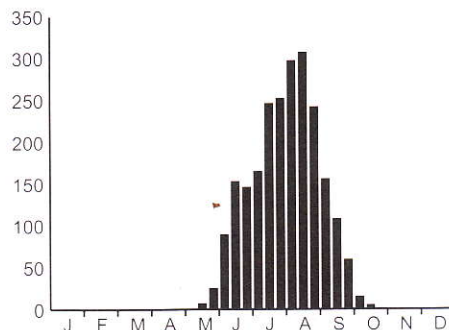

### Verspreiding en trend

Zoals blijkt uit de Nederlandse naam, staat deze soort bekend om zijn zwerflust. De Zwervende pantserjuffer is algemeen in de duinen en vrij algemeen op de binnenlandse zandgronden. Per jaar kunnen de aantallen sterk wisselen en soms wordt de soort in ieder geval lokaal vrijwel niet waargenomen (MANGER & BEUKEMA, 2007). Na een invasie vanuit het zuiden in 1994 heeft de soort zich in Nederland weten te handhaven. In de laatste tien jaar is de soort op aanzienlijk meer locaties waargenomen en lijkt daarmee toegenomen. Er zijn meer vindplaatsen in Zeeland, Friesland en Drenthe, maar dat zou ook een gevolg kunnen zijn van de lokale werkgroepen die hun verspreidingsonderzoek de laatste jaren hebben geïntensiveerd.

Verspreiding 1990-1997 (cirkel), 1998-2007 (stip).  
Distribution 1990-1997 (circle), 1998-2007 (dot).

Foto: E. Schoppers

Zwervende pantserjuffer *Lestes barbarus*, man.

Vliegtijd 1998-2007.  
Flight period 1998-2007.