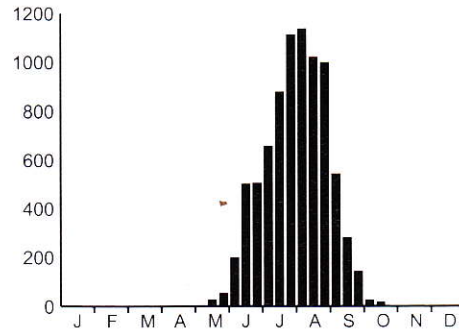

# Gewone pantserjuffer *Lestes sponsa*

## Verspreiding en trend

De Gewone pantserjuffer is algemeen op de zandgronden van Oost- en Zuid-Nederland en komt daar vooral bij vennen vaak in hoge dichtheden voor. In de duinen zijn de aantallen lager, terwijl de soort in laag Nederland vrij schaars is. De verspreiding van de Gewone pantserjuffer is de laatste deccennia nauwelijks veranderd. De biotoop bestaat uit meestal niet al te diepe stilstaande wateren met een rijke vegetatie. De Gewone pantserjuffer komt in Nederland op veel verschillende typen wateren voor. De soort is een goede pionier. De aantallen zijn vanaf 1997 stabiel gebleven.

Verspreiding 1990-1997 (cirkel), 1998-2007 (stip).  
Distribution 1990-1997 (circle), 1998-2007 (dot).

Vliegtijd 1998-2007.  
Flight period 1998-2007.

Trend 1999-2007.  
Trend 1999-2007.

Foto: E. Schoppers