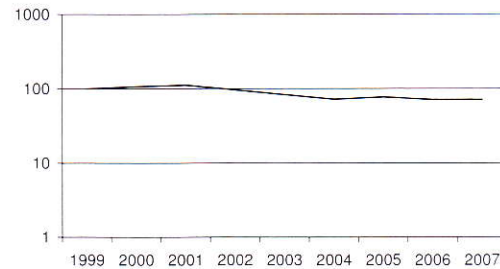

## Verspreiding en trend

De Gewone pantserjuffer is algemeen op de zandgronden van Oost- en Zuid-Nederland en komt daar vooral bij vennen vaak in hoge dichtheden voor. In de duinen zijn de aantallen lager, terwijl de soort in laag Nederland vrij schaars is. De verspreiding van de Gewone pantserjuffer is de laatste deccennia nauwelijks veranderd. De biotoop bestaat uit meestal niet al te diepe stilstaande wateren met een rijke vegetatie. De Gewone pantserjuffer komt in Nederland op veel verschillende typen wateren voor. De soort is een goede pionier. De aantallen zijn vanaf 1997 stabiel gebleven.

Verspreiding 1990-1997 (cirkel), 1998-2007 (stip).  
Distribution 1990-1997 (circle), 1998-2007 (dot).

Vliegtijd 1998-2007.  
Flight period 1998-2007.

Trend 1999-2007.  
Trend 1999-2007.

Foto: E. Schoppers