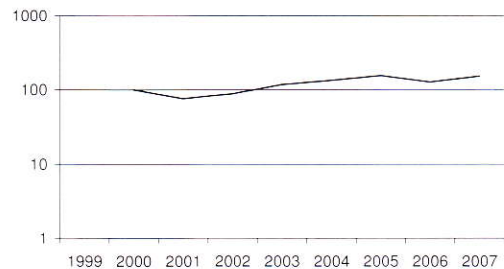

Blauwe breedscheenjuffer *Platycnemis pennipes*

Verspreiding en trend

In de jaren '90 is de Blauwe breedscheenjuffer duidelijk toegenomen. Deze vooruitgang heeft zich de laatste jaren in mindere mate doorgezet. Op de hoge zandgronden is de Blauwe breedscheenjuffer op de meeste vegetatierijke beken en kanalen aan te treffen. Op de klei- en veengronden van het westen en het noorden van het land ontbreekt de soort vrijwel geheel. Ondanks dat de soort vrij algemeen is, worden er vrijwel nooit zwervers op grote afstand van populaties aangetroffen.

Verspreiding 1990-1997 (cirkel), 1998-2007 (stip).
Distribution 1990-1997 (circle), 1998-2007 (dot).

Vliegtijd 1998-2007.
Flight period 1998-2007.

Trend 1999-2007.
Trend 1999-2007.

Foto: R. Manger

Een typisch beeld van de Blauwe breedscheenjuffer *Platycnemis pennipes*, waarbij groepen tandems eieren afzetten.