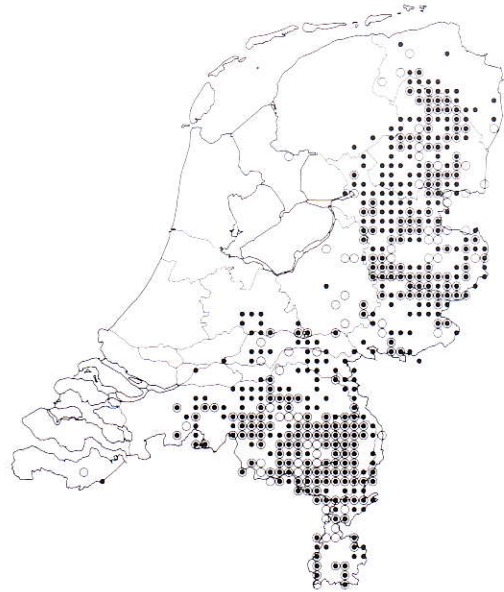

Blauwe breedscheenjuffer *Platycnemis pennipes*

Verspreiding en trend

In de jaren '90 is de Blauwe breedscheenjuffer duidelijk toegenomen. Deze vooruitgang heeft zich de laatste jaren in mindere mate doorgezet. Op de hoge zandgronden is de Blauwe breedscheenjuffer op de meeste vegetatierijke beken en kanalen aan te treffen. Op de klei- en veengronden van het westen en het noorden van het land ontbreekt de soort vrijwel geheel. Ondanks dat de soort vrij algemeen is, worden er vrijwel nooit zwervers op grote afstand van populaties aangetroffen.

Verspreiding 1990-1997 (cirkel), 1998-2007 (stip).
Distribution 1990-1997 (circle), 1998-2007 (dot).

Vliegtijd 1998-2007.
Flight period 1998-2007.

Trend 1999-2007.
Trend 1999-2007.

Foto: R. Manger

Een typisch beeld van de Blauwe breedscheenjuffer *Platycnemis pennipes*, waarbij groepen tandems eieren afzetten.