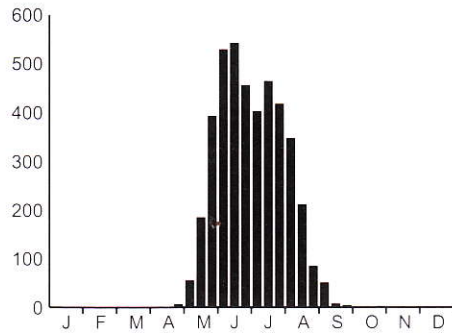

Blauwe breedscheenjuffer *Platycnemis pennipes*

Verspreiding en trend

In de jaren '90 is de Blauwe breedscheenjuffer duidelijk toegenomen. Deze vooruitgang heeft zich de laatste jaren in mindere mate doorgezet. Op de hoge zandgronden is de Blauwe breedscheenjuffer op de meeste vegetatierijke beken en kanalen aan te treffen. Op de klei- en veengronden van het westen en het noorden van het land ontbreekt de soort vrijwel geheel. Ondanks dat de soort vrij algemeen is, worden er vrijwel nooit zwervers op grote afstand van populaties aangetroffen.

Verspreiding 1990-1997 (cirkel), 1998-2007 (stip).
Distribution 1990-1997 (circle), 1998-2007 (dot).

Vliegtijd 1998-2007.
Flight period 1998-2007.

Trend 1999-2007.
Trend 1999-2007.

Foto: R. Manger

Een typisch beeld van de Blauwe breedscheenjuffer *Platycnemis pennipes*, waarbij groepen tandems eieren afzetten.